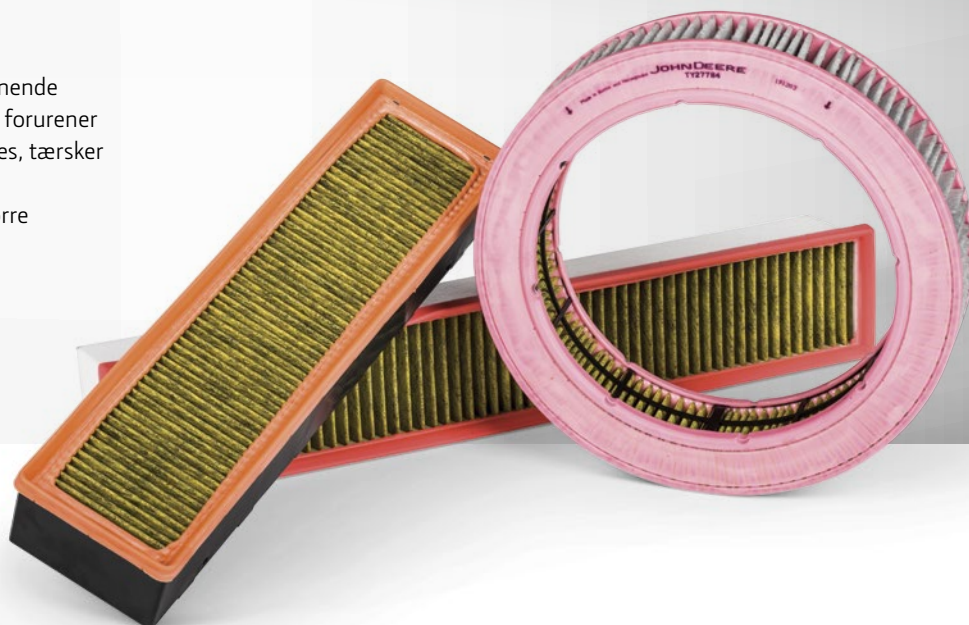

# EN NÆSE DER KLØR, ØJNE DER LØBER I VAND?

JOHN DEERE

KULFILTER PLUS FØRERHUSLUFTFILTER

NOTHING RUNS LIKE A DEERE

Slip for mere end 95 % af de forurenende og allergifremkaldende stoffer, der forurener luften i dit førerhus, når du slår græs, tærsker eller presser baller. Køb dit kulfilter Plus førerhusluftfilter nu, og få større effekt af dit luftfilter.

## TRE LAG FANGER DET HELE

### LAG MED PARTIKELFILTER

Ekstremt effektivt filtermateriale, der blokerer næsten 100 % for grovere partikler som støv, snavs og pollen og beskytter mod skadelige forurenende stoffer med en partikelstørrelse på PM2,5

### BIOLOGISK VIRKENDE LAG

Polyfenolen i den gule overfladebehandling indfanger allergifremkaldende stoffer og hæmmer væksten af bakterier og mug på filtermaterialet

**CLICK & COLLECT  
BESTIL NU!  
PARTSCATALOG.DEERE.COM**