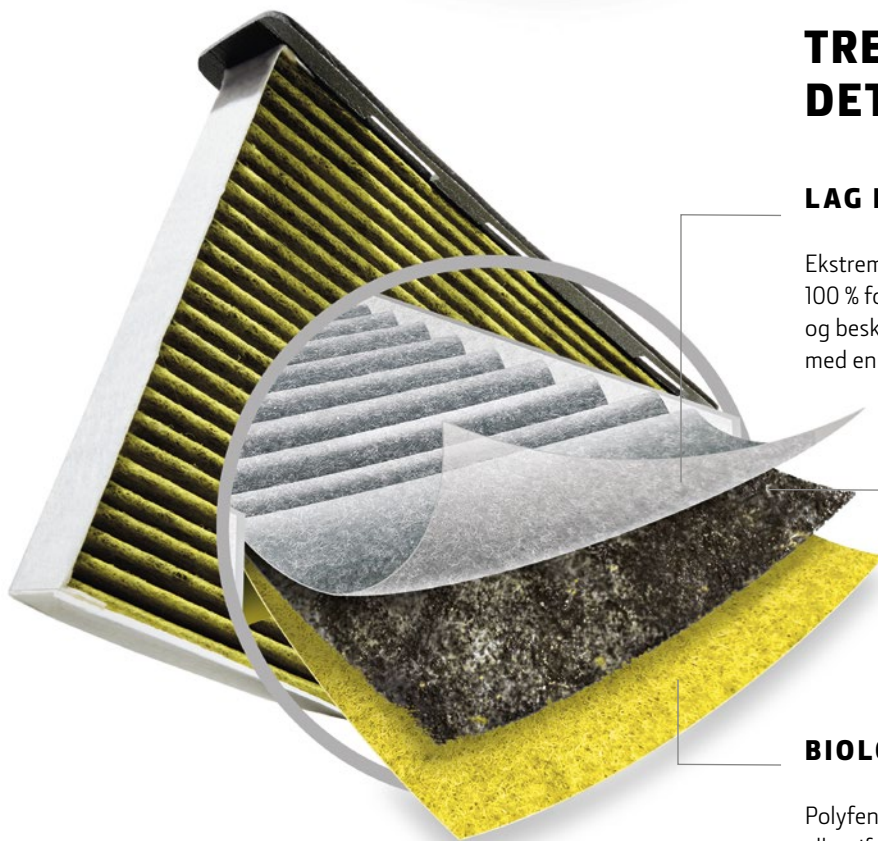

### LAG MED PARTIKELFILTER

Ekstremt effektivt filtermateriale, der blokerer næsten 100 % for grovere partikler som støv, snavs og pollen og beskytter mod skadelige forurenende stoffer med en partikelstørrelse på PM2,5

### AKTIVT KULLAG

Fjerner ubehagelig lugt og neutraliserer farlige gasser, inklusive flygtige organiske forbindelser, svovldioxid og kvælstofoxider

### BIOLOGISK VIRKENDE LAG

Polyfenolen i den gule overfladebehandling indfanger allergifremkaldende stoffer og hæmmer væksten af bakterier og mug på filtermaterialet

**CLICK & COLLECT  
BESTIL NU!  
PARTSCATALOG.DEERE.COM**